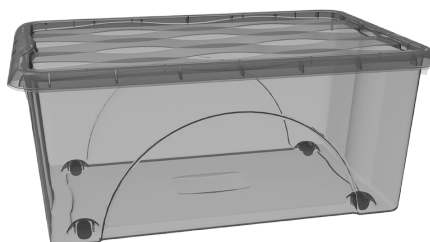

art.9019245BT6

fumè