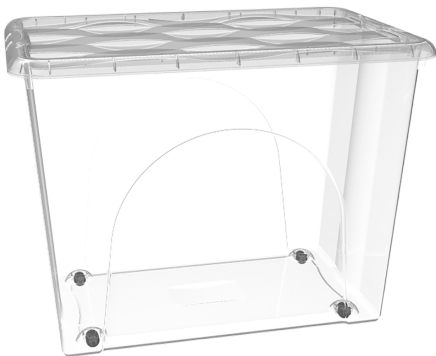

art.9019240M1
creamy white lid

PP
40 x 60 x h 45 cm · 80 Lt

6 pcs plastic bag

4 plastic bags · 6 layers

144 pcs · 24 plastic bags
80 x 120 x h 230 cm

art.9019240BM6
taupe gray lid

art.9019240BM5
light sage green lid

art.9019240BM22
mocha lid

art.9019241T1
transparent

art.9019241M1
creamy white lid

art.9019241BM6
taupe gray lid

art.9019241BM5
light sage green lid

art.9019241BM22
mocha lid

BOX STORAGE DUNE SOTTOLETTO (40Lt)
 DUNE UNDER-BED BOX STORAGE (40Lt) · RANGEMENT DESSOUS DE LIT (40Lt)