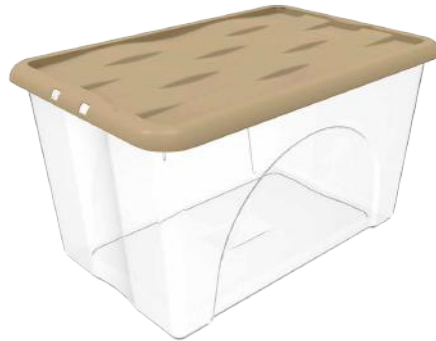

art.9019195BM5
light sage green lid

art.9019195BM22
mocha lid

art.9019205BM6
taupe gray

art.9019205BM5
light sage green

art.9019205BM22
mocha

BOX STORAGE DUNE (60Lt)
 DUNE BOX STORAGE (60Lt) · BOÎTE DE RANGEMENT (60Lt)

art.9019196T1
transparent

art.9019196M1
creamy white lid

8 024135 517204

PP
 40 x 60 x h 33 cm · 60 Lt

6 pcs
 plastic bag

4 plastic bags · 7 layers

156 pcs · 26 plastic bags
 80 x 120 x h 234 cm

art.9019196BM6
taupe gray lid