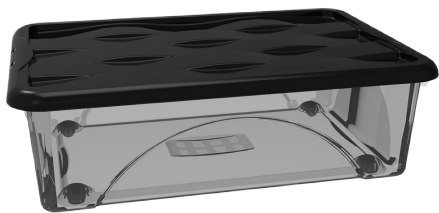

art.9019244BM8

fumè base + black lid