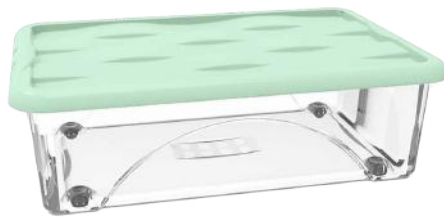

art.9019192BM22
mocha lid

art.9019193T1
transparent

art.9019193M1
creamy white lid

art.9019193BM6
taupe gray lid

art.9019193BM5
light sage green lid

art.9019193BM22
mocha lid

art.9019203BM6
taupe gray

art.9019203BM5
light sage green