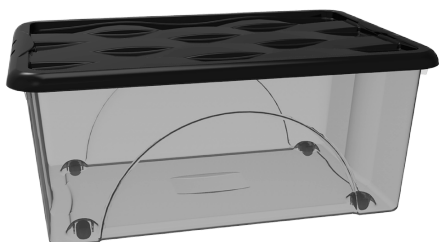

art.9019245BM8

fumè base + black lid