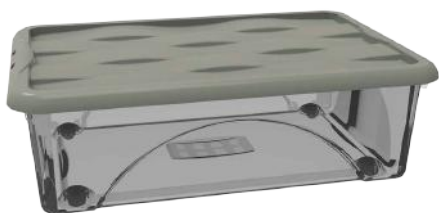

art.9019031BM24

anthracite

8 024135 509315

PP
46 x 48 x h 25 cm · 26 Lt

6 pcs
plastic bag

6 plastic bags · 5 layers

180 pcs · 30 plastic bags
80 x 120 x h 190 cm

BOX STORAGE DUNE FUMÈ (30Lt)
FUMÈ DUNE BOX STORAGE (30Lt) · BOÎTE DE RANGEMENT FUMÈ (30Lt)