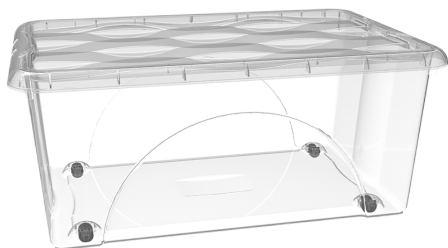

168 pcs · 28 plastic bags
80 x 120 x h 231 cm

art.9019194BM6
taupe gray lid

art.9019194BM5
light sage green lid

art.9019194BM22
mocha lid

art.9019195T1
transparent

art.9019195M1
creamy white lid

art.9019195BM6
taupe gray lid

art.9019195BM5
light sage green lid

art.9019195BM22
mocha lid

art.9019205BM6
taupe gray

art.9019205BM5
light sage green

art.9019205BM22
mocha

BOX STORAGE DUNE (60Lt)
 DUNE BOX STORAGE (60Lt) · BOÎTE DE RANGEMENT (60Lt)