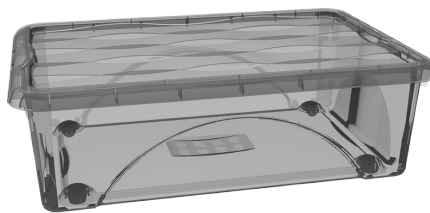

art.9019244BT6

fumè