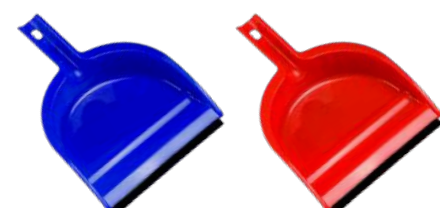

art.901818BM28

blue

8 024135 515071

art.901818BM29

red

8 024135 515088

PP + TP
22 x 33 x h 8,5 cm

24 pcs
88 x 29 x h 22 cm

7 cartons · 6 layers

1.008 pcs · 42 cartons
80 x 120 x h 220 cm