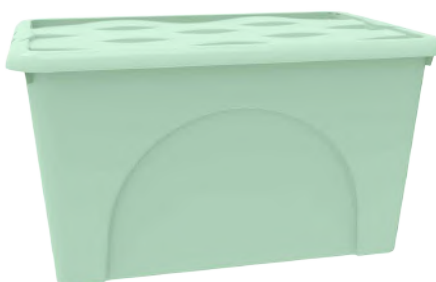

art.9019207BM6
taupe gray

8 024135 515439

art.9019207BM5
light sage green

8 024135 515613

art.9019207BM22
mocha

8 024135 515491

BOX STORAGE DUNE (80Lt)
 DUNE BOX STORAGE (80Lt) · BOÎTE DE RANGEMENT (80Lt)

art.9019240T1
transparent