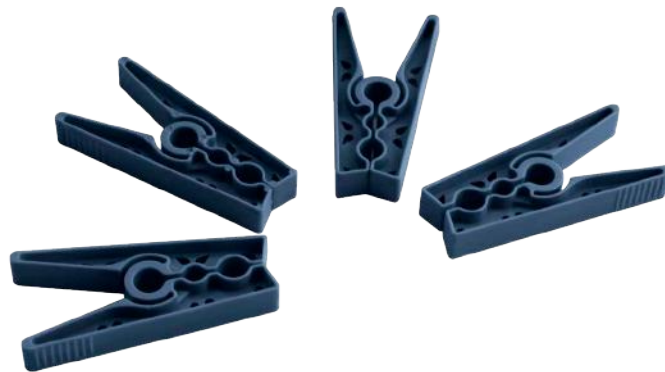

CESTINO PORTAMOLLETTE
PEG BASKET · PANIER AVEC POIGNÉE

8 024135 512773

8 024135 512759

8 024135 512766

8 024135 512780

8 024135 512797

PP
24 x 18 x h 15 cm
25 pcs
49 x 26,5 x h 20,5 cm
4 cartons · 16 layers
1.625 pcs · 65 cartons
80 x 120 x h 220 cm

MOLLETTE PER BUCATO
CLOTHES PEGS · PINCES À LINGE

NEW!

6,5 x 3 x h 1 cm