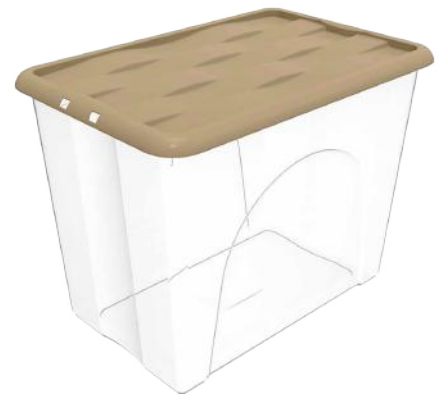

art.9019240M1
creamy white lid

PP
40 x 60 x h 45 cm · 80 Lt

6 pcs plastic bag

4 plastic bags · 6 layers

144 pcs · 24 plastic bags
80 x 120 x h 230 cm

art.9019240BM6
taupe gray lid

art.9019240BM5
light sage green lid

art.9019240BM22
mocha lid

art.9019241T1
transparent

art.9019241M1
creamy white lid

art.9019241BM6
taupe gray lid

art.9019241BM5
light sage green lid

art.9019241BM22
mocha lid

BOX STORAGE DUNE SOTTOLETTO (40Lt)
 DUNE UNDER-BED BOX STORAGE (40Lt) · RANGEMENT DESSOUS DE LIT (40Lt)