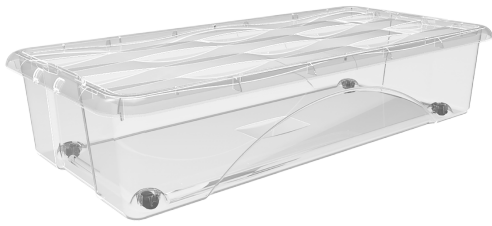

art.9019240BM22
mocha lid

art.9019241T1
transparent

art.9019241M1
creamy white lid

art.9019241BM6
taupe gray lid

art.9019241BM5
light sage green lid

art.9019241BM22
mocha lid

BOX STORAGE DUNE SOTTOLETTO (40Lt)
 DUNE UNDER-BED BOX STORAGE (40Lt) · RANGEMENT DESSOUS DE LIT (40Lt)