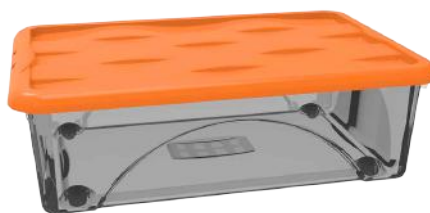

art.9019244BM30

fumè base + orange lid