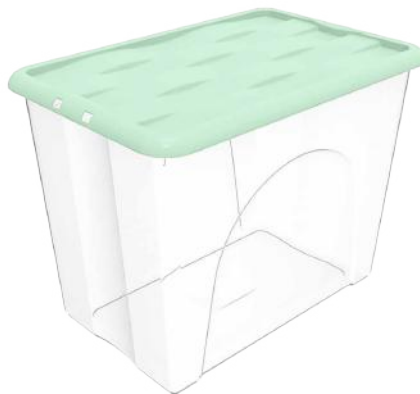

art.9019240M1
creamy white lid

PP
40 x 60 x h 45 cm · 80 Lt

6 pcs plastic bag

4 plastic bags · 6 layers

144 pcs · 24 plastic bags
80 x 120 x h 230 cm

art.9019240BM6
taupe gray lid

art.9019240BM5
light sage green lid

art.9019240BM22
mocha lid

art.9019241T1
transparent

art.9019241M1
creamy white lid

art.9019241BM6
taupe gray lid

art.9019241BM5
light sage green lid

art.9019241BM22
mocha lid

BOX STORAGE DUNE SOTTOLETTO (40Lt)
 DUNE UNDER-BED BOX STORAGE (40Lt) · RANGEMENT DESSOUS DE LIT (40Lt)