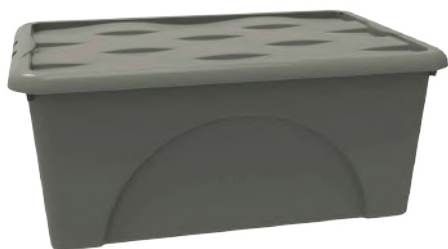

168 pcs · 28 plastic bags
80 x 120 x h 231 cm

art.9019194BM6
taupe gray lid

art.9019194BM5
light sage green lid

art.9019194BM22
mocha lid

art.9019195T1
transparent

art.9019195M1
creamy white lid

art.9019195BM6
taupe gray lid

art.9019195BM5
light sage green lid

art.9019195BM22
mocha lid

art.9019205BM6
taupe gray

art.9019205BM5
light sage green

art.9019205BM22
mocha

BOX STORAGE DUNE (60Lt)
 DUNE BOX STORAGE (60Lt) · BOÎTE DE RANGEMENT (60Lt)