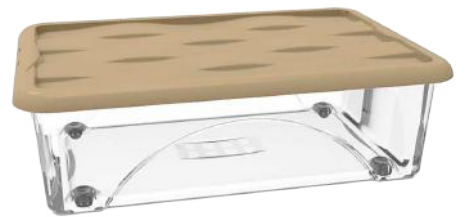

art.9019192BM22
mocha lid

art.9019193T1
transparent

art.9019193M1
creamy white lid

art.9019193BM6
taupe gray lid

art.9019193BM5
light sage green lid

art.9019193BM22
mocha lid

art.9019203BM6
taupe gray

art.9019203BM5
light sage green