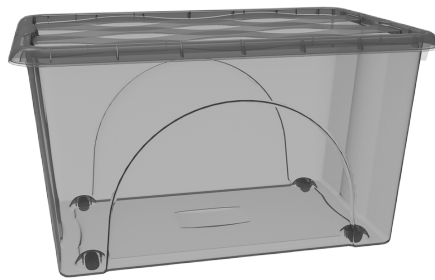

art.9019246BT6
fumè