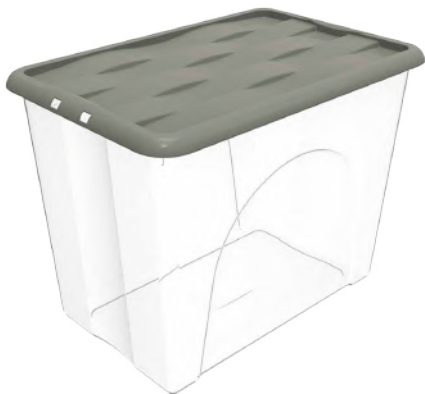

art.9019240M1
creamy white lid

PP
40 x 60 x h 45 cm · 80 Lt

6 pcs plastic bag

4 plastic bags · 6 layers

144 pcs · 24 plastic bags
80 x 120 x h 230 cm

art.9019240BM6
taupe gray lid

art.9019240BM5
light sage green lid

art.9019240BM22
mocha lid

art.9019241T1
transparent

art.9019241M1
creamy white lid

art.9019241BM6
taupe gray lid

art.9019241BM5
light sage green lid

art.9019241BM22
mocha lid

BOX STORAGE DUNE SOTTOLETTO (40Lt)
 DUNE UNDER-BED BOX STORAGE (40Lt) · RANGEMENT DESSOUS DE LIT (40Lt)