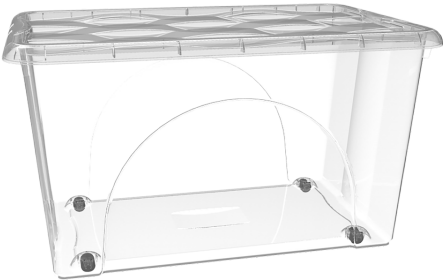

art.9019197T1
transparent