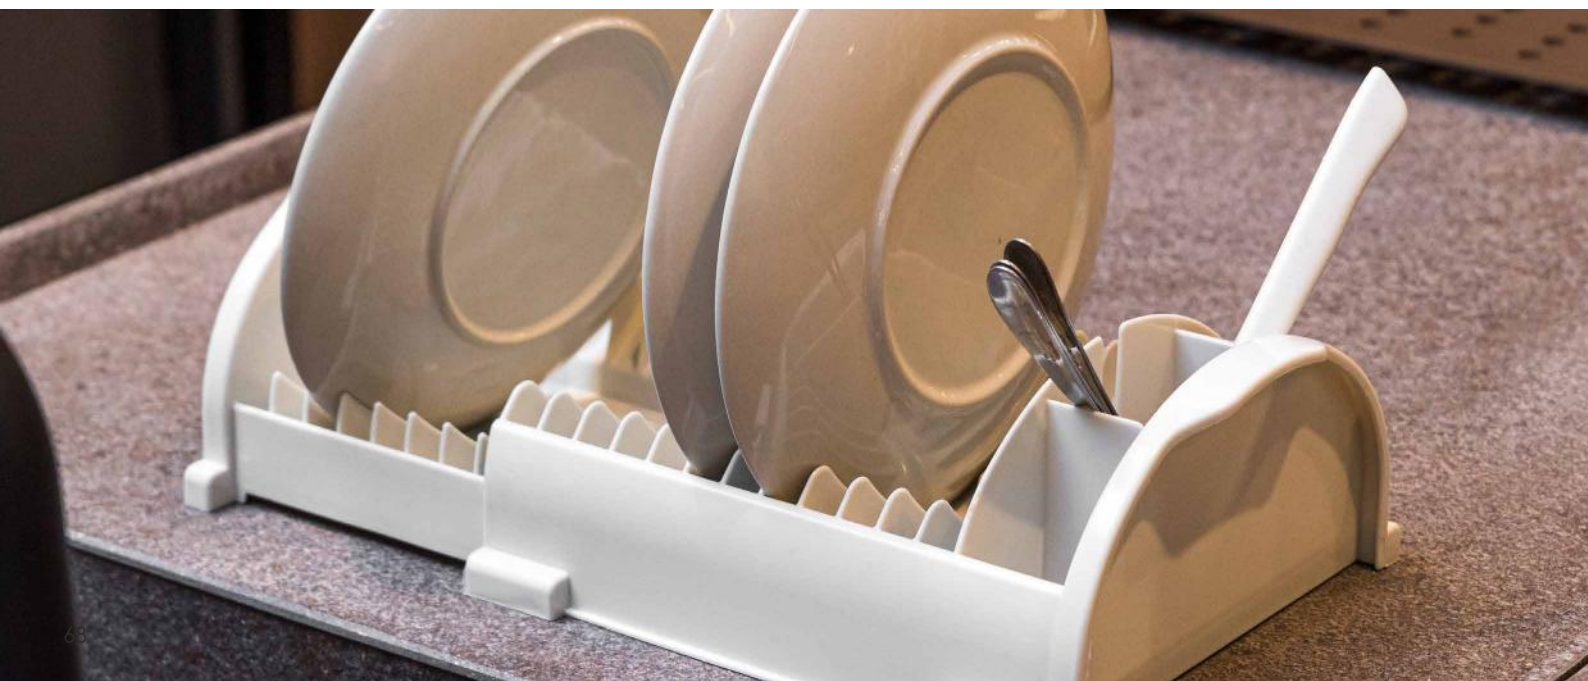

8 024135 514821

art.9019090M24
 tiffany

8 024135 508578

28 x 22,5 (max 44,5) x h 11,5 cm

6 pcs
 40 x 60 x h 23,5 cm

4 cartons · 8 layers

192 pcs · 32 cartons
 80 x 120 x h 200 cm

FORMAGHIACCIO 18 POSTI
18 LOTS ICE CUBE TRAY · BAC À GLAÇONS 18 CUBES