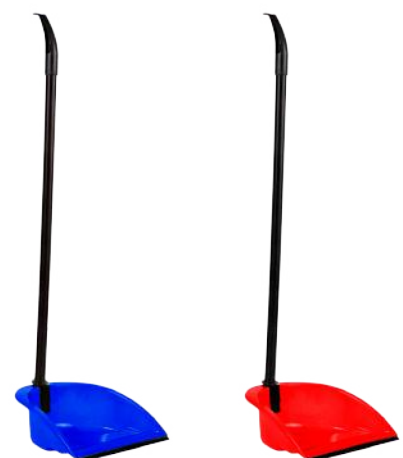

8 024135 512742

art.9019098BM28

blue

8 024135 514210

art.9019098BM29

red

8 024135 514227

ALZAIMMONDIZIA CON MANICO SNODATO
DUSTPAN WITH FOLDING HANDLE · PELLE À POUSSIÈRE AVEC POIGNÉE PLIABLE