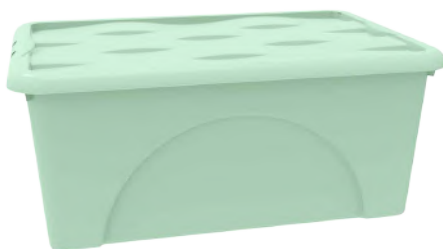

168 pcs · 28 plastic bags
80 x 120 x h 231 cm

art.9019194BM6
taupe gray lid

art.9019194BM5
light sage green lid

art.9019194BM22
mocha lid

art.9019195T1
transparent

art.9019195M1
creamy white lid

art.9019195BM6
taupe gray lid

art.9019195BM5
light sage green lid

art.9019195BM22
mocha lid

art.9019205BM6
taupe gray

art.9019205BM5
light sage green

art.9019205BM22
mocha

BOX STORAGE DUNE (60Lt)
 DUNE BOX STORAGE (60Lt) · BOÎTE DE RANGEMENT (60Lt)