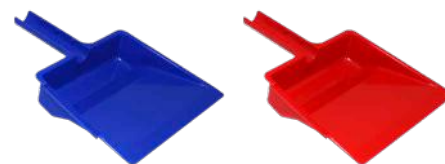

ALZAIMMONDIZIA
DUSTPAN · PELLE À POUSSIÈRE

art.9019097BM28

blue

8 024135 512735

art.9019097BM29

red

8 024135 512742