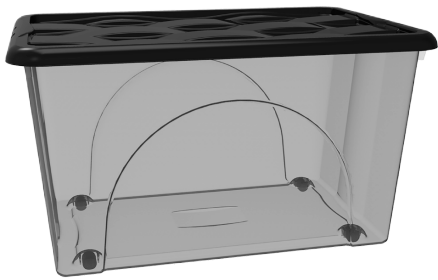

art.9019246BM8
fumè base + black lid