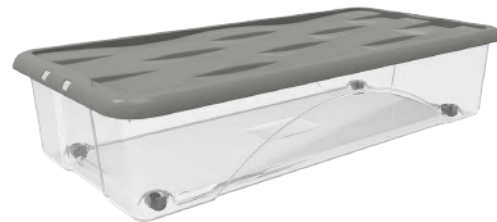

art.9019237BM6
transparent base + taupe gray lid