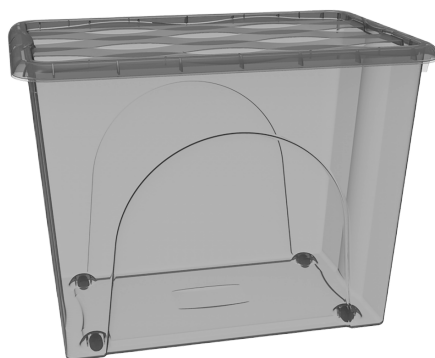

BOX STORAGE DUNE FUMÈ (80Lt)
 FUMÈ DUNE BOX STORAGE (80Lt) · BOÎTE DE RANGEMENT FUMÈ (80Lt)

art.9019247BM6
 fumè base + taupe gray lid

art.9019247BM30
 fumè base + orange lid

art.9019247BM8
 fumè base + black lid