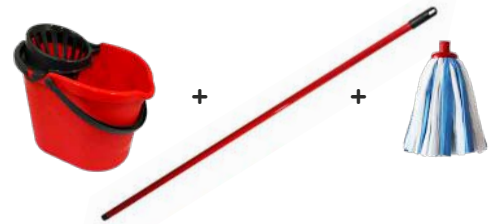

art.901861

8 024135 508646

24 kits
 40 x 60 x h 95 cm

4 cartons · 2 layers

192 kits · 8 cartons
 80 x 120 x h 210 cm

SECCHIO BOMBER CON STRIZZATORE (15Lt)
 BOMBER BUCKET WITH WRINGER (15Lt) · SEAU ET ESSOREUSE BOMBER