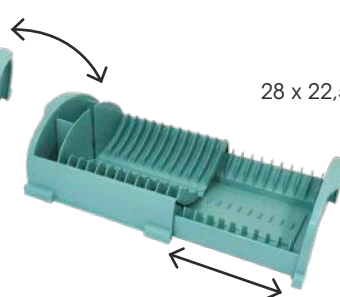

28 x 22,5 (max 44,5) x h 11,5 cm

6 pcs
40 x 60 x h 23,5 cm

4 cartons · 8 layers

192 pcs · 32 cartons
80 x 120 x h 200 cm